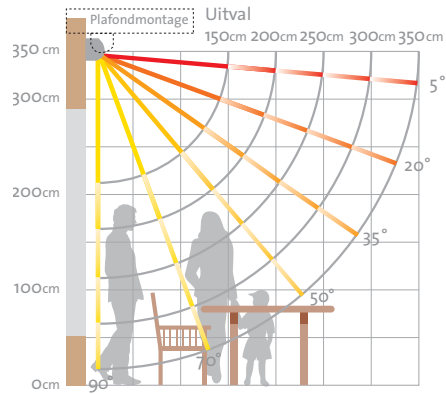

Stabiele techniek

De Marseille® is in schuine traploos in te stellen van 5° tot 70° en bij plafondmontage van 20° tot 90° (zie schema rechts). De uitval is 150, 200, 250, 300 of 350 cm. De voorlijst is perfect af te stellen waardoor de optimale sluiting van uw scherm wordt gegarandeerd.

Hoogwaardig materiaal

- Profielen zijn van geëxtrudeerd aluminium.
- Alle bouten en moeren zijn van roestvast staal.