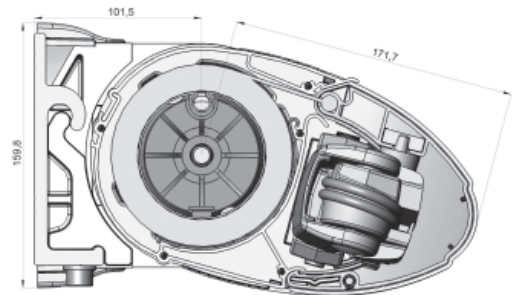

Schermdoorsnede:

Wandmontage

CE-Markering

Met de CE-markering tonen we aan dat het product aan de meest recente Europese (veiligheids)normen voldoen!

Uw Verano® dealer: